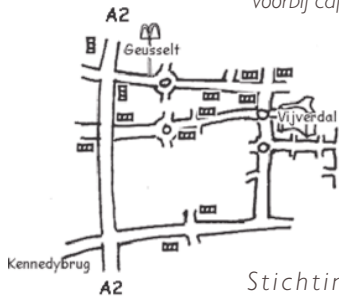

Maastricht

vanuit MAASTRICHT:

Geusselt: richting Berg & Terblijt, 2e stoplicht rechts (richting Bemelen), langs 'Vijverdal' 2e rotonde links, T-kruising rechts, meteen links (langs bandenfirma). In Bemelen bij kerk rechtdoor, berg op, langs camping, voorbij café nog 500 m. rechts: Gasthuis 18, (bij spiegel, zijkant nr. 20).

Bemelen

Gasthuis 18

Stichting PANDORA creatieve kisten
Gasthuis 18, NL- 6268NN Bemelen www.kunstkist.nl
Telefoon: 043 - 407 24 58 pandora@kunstkist.nl

Valkenburg

vanuit VALKENBURG:

Aan voet Cauberg links, altijd rechtdoor richting Bemelen, voorbij molen (400 meter) aan linkerkant (bij spiegel):